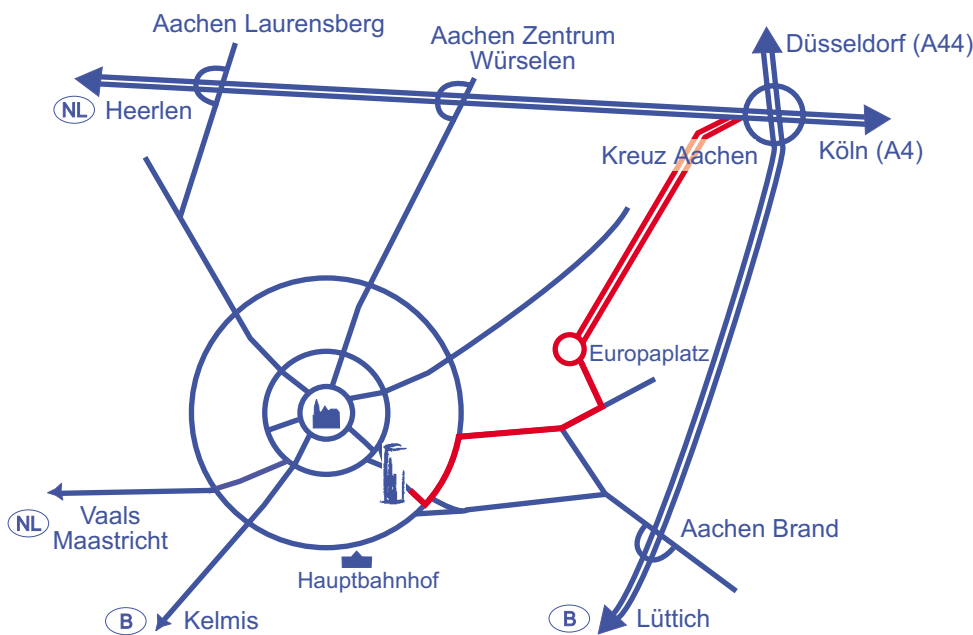

# So finden Sie uns. - TEMA AG, Aachen

Von der A4 oder A44 am Aachener Kreuz in Richtung Europaplatz (A 544) fahren, bis zum Ende der Autobahn. Am Kreisverkehr nach einem 3/4 Kreis abbiegen in Richtung Brand. An der 2. Ampel rechts ab und geradeaus, bis zur Gabelung, dort, links abbiegen in die Wilhelmstraße. An der dritten Ampel ganz rechts abbiegen, nach 100 Metern rechts in das Parkhaus oder auf den Parkstreifen auf dem Bürgersteig (Parkgebühr). Gegenüber dem Parkhaus (Ausgang Theaterstraße) ist die Theaterstr. 74 (Eckhaus mit Apple-Shop), Eingang seitlich von der Bahnhofstraße.