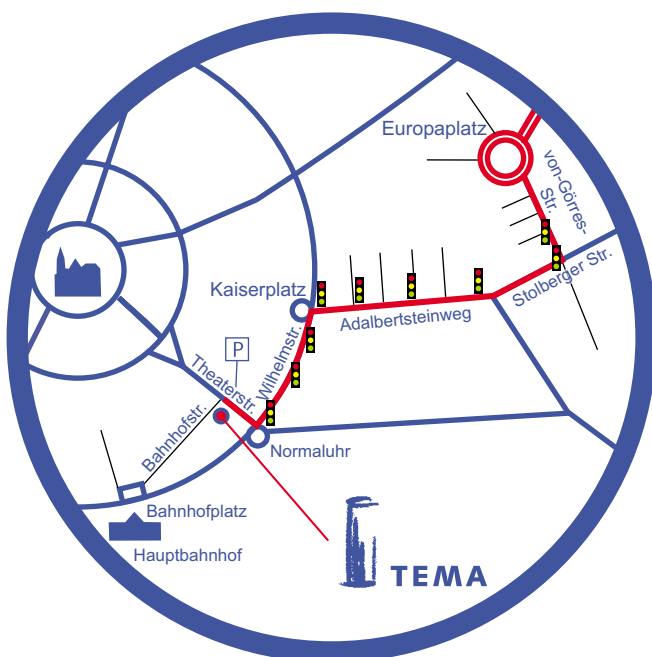

# So finden Sie uns. - TEMA AG, Aachen

Von der A4 oder A44 am Aachener Kreuz in Richtung Europaplatz (A 544) fahren, bis zum Ende der Autobahn. Am Kreisverkehr nach einem 3/4 Kreis abbiegen in Richtung Brand. An der 2. Ampel rechts ab und geradeaus, bis zur Gabelung, dort, links abbiegen in die Wilhelmstraße. An der dritten Ampel ganz rechts abbiegen, nach 100 Metern rechts in das Parkhaus oder auf den Parkstreifen auf dem Bürgersteig (Parkgebühr). Gegenüber dem Parkhaus (Ausgang Theaterstraße) ist die Theaterstr. 74 (Eckhaus mit Apple-Shop), Eingang seitlich von der Bahnhofstraße.