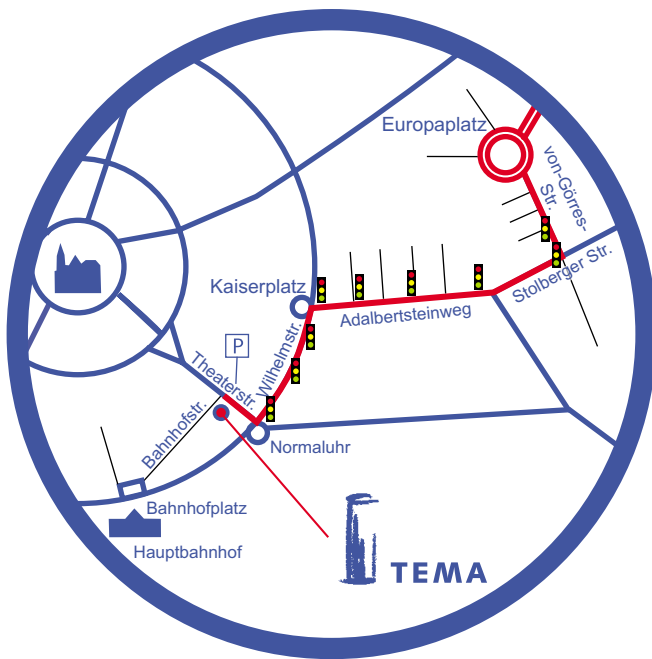

Comment nous trouver - TEMA AG, Aachen

Suivre l'A4 ou l'A44 jusqu'à l'intersection avec Aachen et prendre l'A544 en direction d'Europlatz. Continuer sur cette route jusqu'à la dernière sortie de l'autoroute. Au rond point, prendre la 3e sortie en direction de Brand. Prendre à droite au deuxième feu et continuer jusqu'à l'intersection suivante. A cette intersection, prendre à droite, rue Wilhelmstraße. Au troisième feu, prendre la première à droite. Prendre le parking situé à 100m à droite ou se garer sur la route (horodateurs).

En face le parking (sortie Theaterstraße), vous trouverez le numéro 74 de la rue Theaterstraße (à l'angle des pancartes AZ/AN). L'entrée se situe sur le côté, rue Bahnhofstraße.

TEMA Technologie Marketing AG
Theaterstr. 74
52062 Aachen
Tel: +49 - (0)241 - 88970-0
Fax: +49 - (0)241 - 88970-42
info@tema.de; www.tema.de