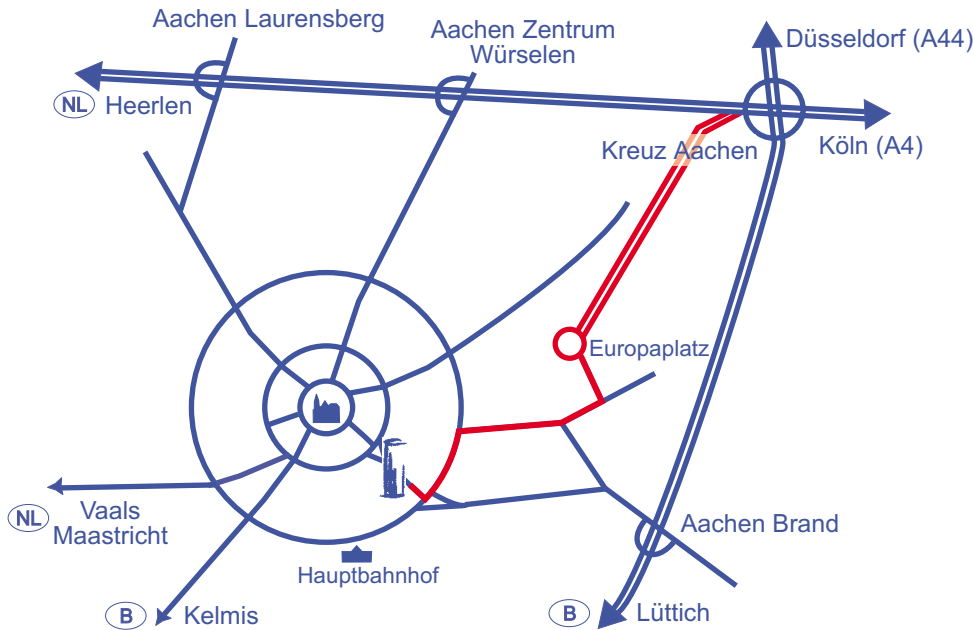

Comment nous trouver - TEMA AG, Aachen

Suivre l'A4 ou l'A44 jusqu'à l'intersection avec Aachen et prendre l'A544 en direction d'Europlatz. Continuer sur cette route jusqu'à la dernière sortie de l'autoroute. Au rond point, prendre la 3e sortie en direction de Brand. Prendre à droite au deuxième feu et continuer jusqu'à l'intersection suivante. A cette intersection, prendre à droite, rue Wilhelmstraße. Au troisième feu, prendre la première à droite. Prendre le parking situé à 100m à droite ou se garer sur la route (horodateurs).

En face le parking (sortie Theaterstraße), vous trouverez le numéro 74 de la rue Theaterstraße (à l'angle des pancartes AZ/AN). L'entrée se situe sur le côté, rue Bahnhofstraße.

TEMA Technologie Marketing AG
Theaterstr. 74
52062 Aachen
Tel: +49 - (0)241 - 88970-0
Fax: +49 - (0)241 - 88970-42
info@tema.de; www.tema.de